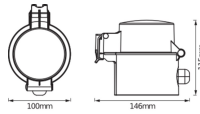

Specificaties Ledvance Smart+ Wifi Buiten Stekker EU

[Bekijk product](#)

Algemene informatie

Artikelnummer	240768
EAN	4058075532120
Merk	Ledvance
Fabrikantnaam	SMART WIFI OUTDOOR PLUG EU 8X1
Aanbevolen aantal	8

Technische Informatie

Technologie	Other
Lighting Control	Wifi
Netspanning (Volt)	220-240

Afmetingen

Lengte (mm)	146
Hoogte (mm)	115
Diameter (mm)	100

Sensor Informatie

Sensortype	Geen sensor
------------	-------------